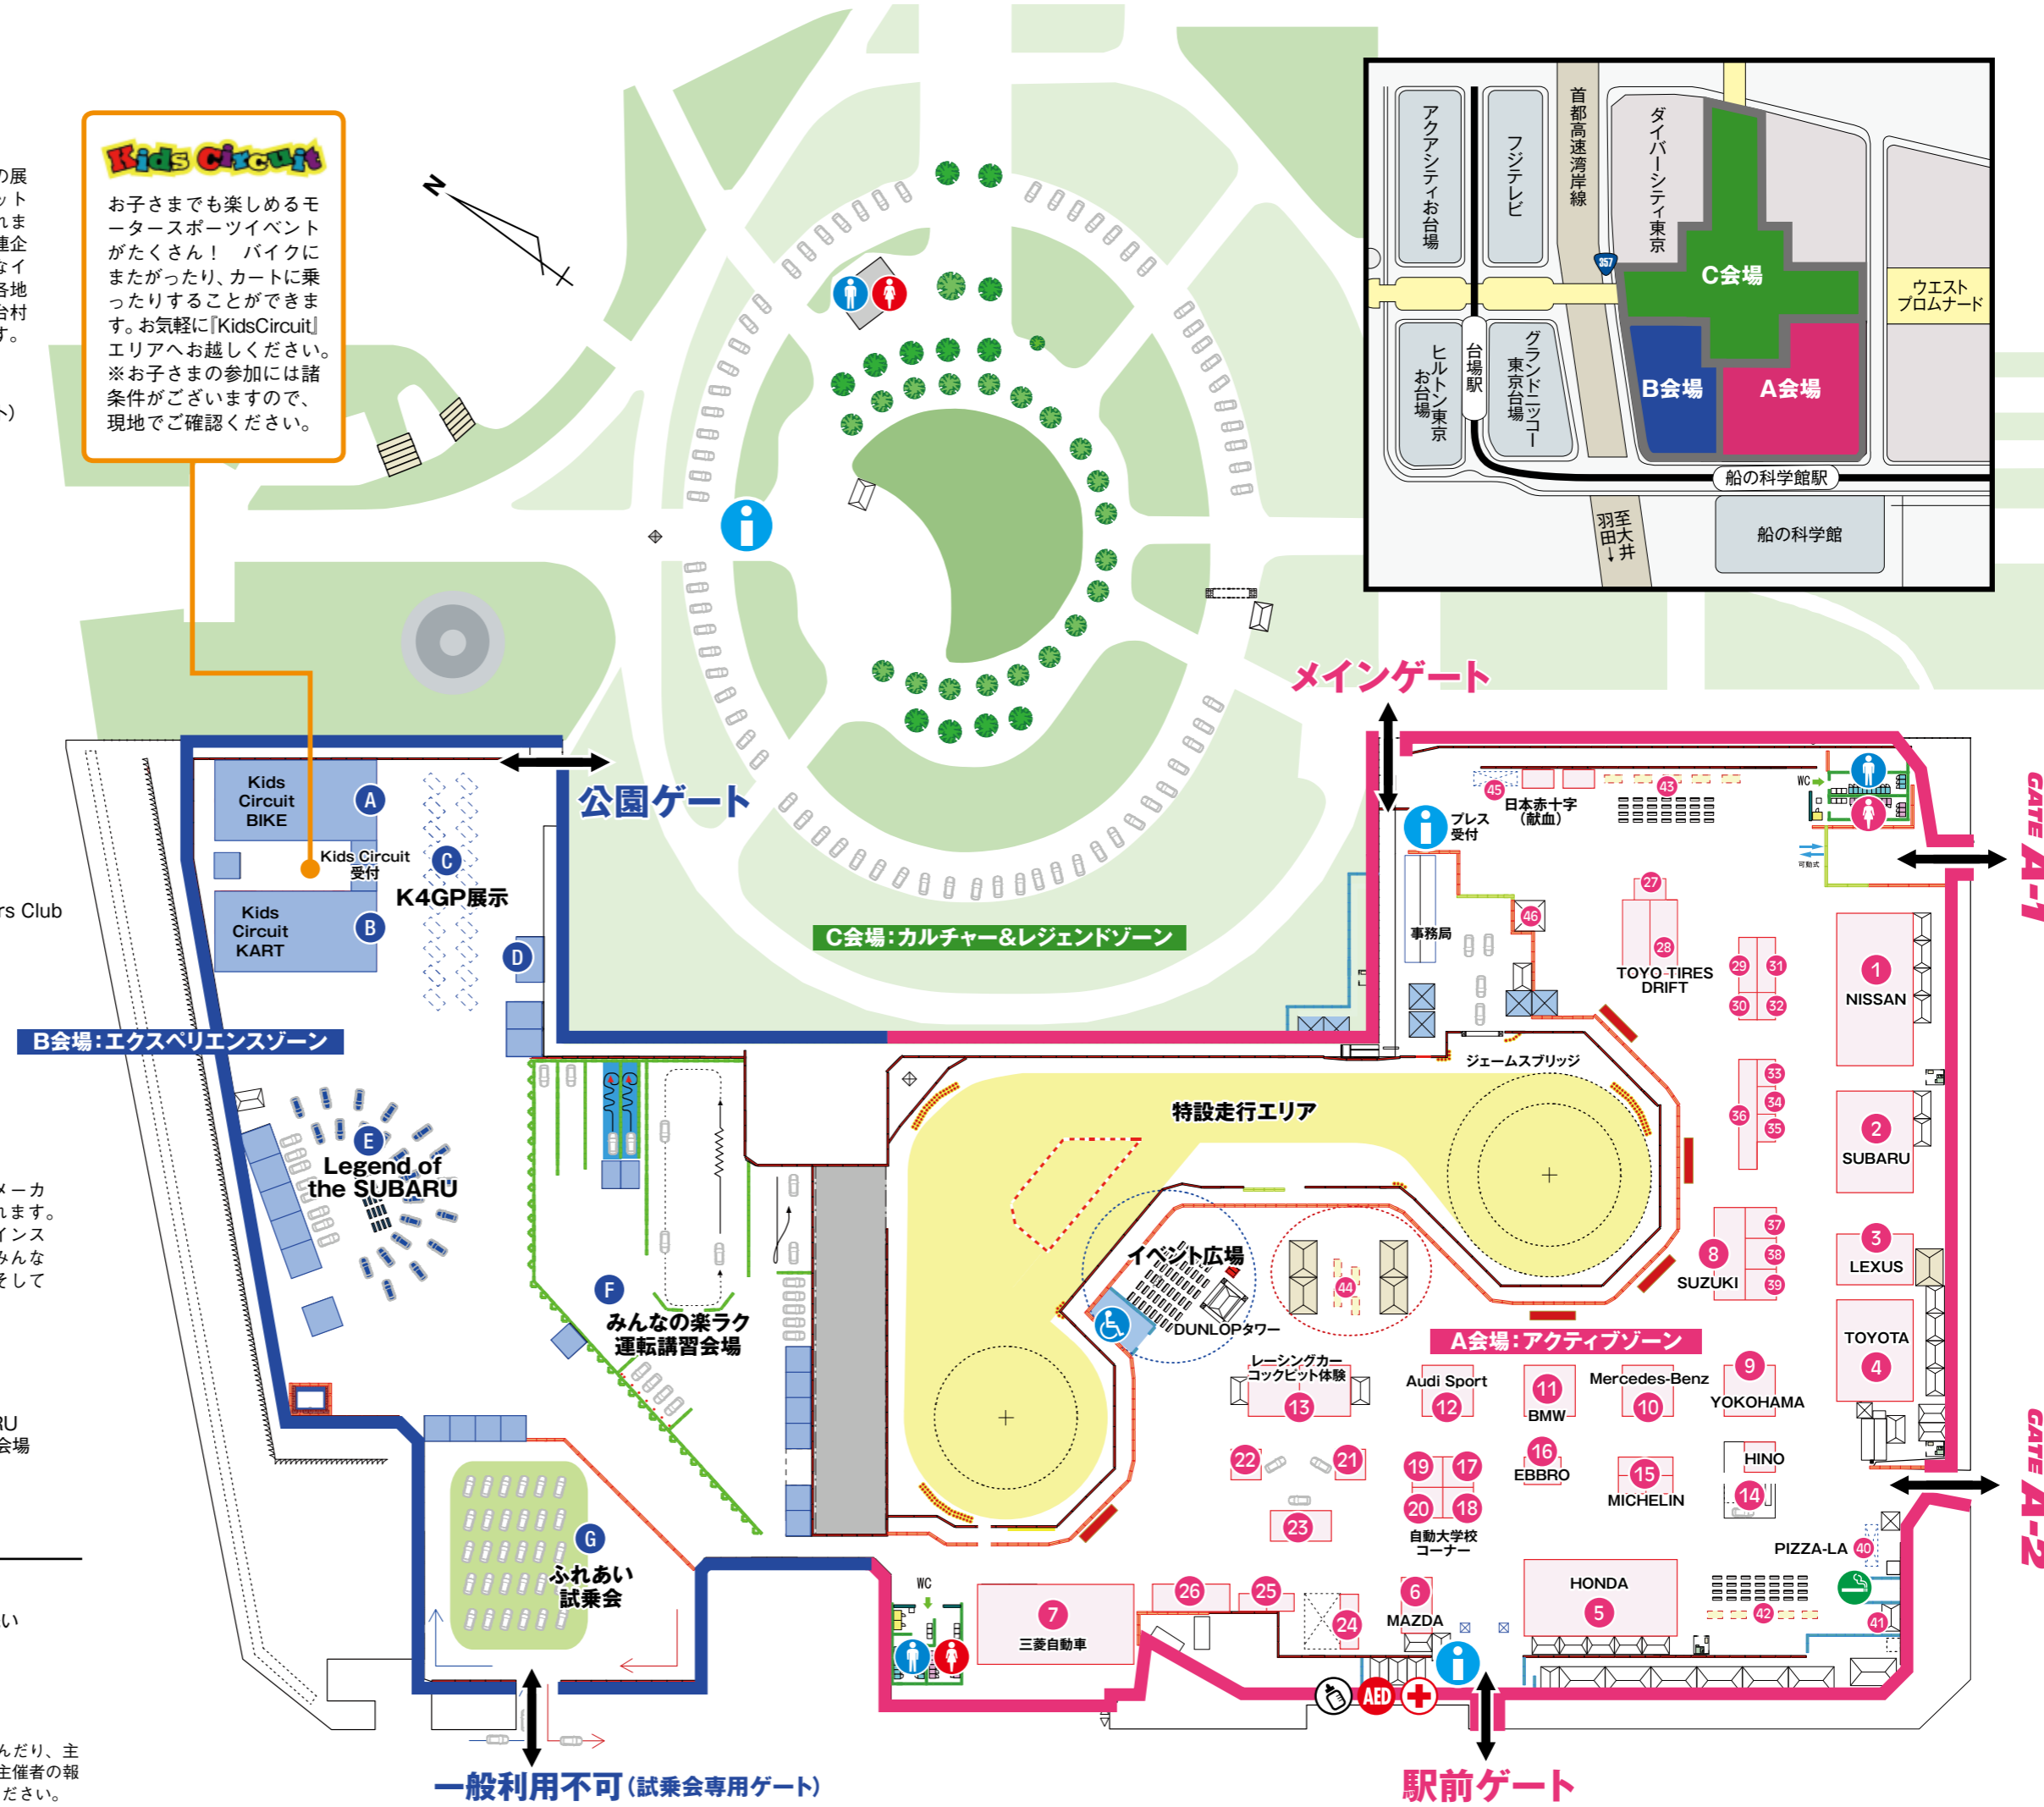

## アクティブゾーン

レーシングカーやラリーカーなど車両の展示や走行が行われるエリアで、サーキットならではの興奮がこのエリアで再現されます。また自動車メーカー、チーム、関連企業・団体がブースを出展し、さまざまなイベントを開催します。世界各国・日本各地の名物料理を提供するキッチンカー屋台村も当イベントの目玉となりつつあります。

## エクスペリエンスゾーン

ふれあい試乗会では、国内外の自動車メーカー16社/17ブランドの試乗会が催されます。めったに試乗できないようなクルマをインストラクターの運転で試乗体験が可能。みんなの楽ラク運転講習会では車、タイヤ、そして運転の基礎などが講習受講ができます。

## 【ふれあい試乗会】

- |                               |                        |
|-------------------------------|------------------------|
| A Kids Circuit (BIKE)         | E Legend of the SUBARU |
| B Kids Circuit (KART)         | F みんなの楽ラク運転講習会場        |
| C K4GP展示                      | G ふれあい試乗会              |
| D JAFライセンス講習会/<br>U-18運転予備校受付 |                        |

- インフォメーション
- 優先エリア
- お手洗い
- 救護所
- AED
- 授乳
- 喫煙コーナー

★本イベントにご来場頂いた皆様へお願い。  
テレビや新聞・雑誌メディア等の媒体を通じて来場者の皆様が映り込んだり、主催者の公式サイト、SNS等を通じて配信される場合があります。また主催者の報告書や来季のPR制作物等に映り込む場合がございますので、ご理解ください。

お子さまでも楽しめるモータースポーツイベントがたくさん！ バイクにまたがったり、カートに乗ったりすることができます。お気軽に『KidsCircuit』エリアへお越しください。  
※お子さまの参加には諸条件がございますので、現地でご確認ください。